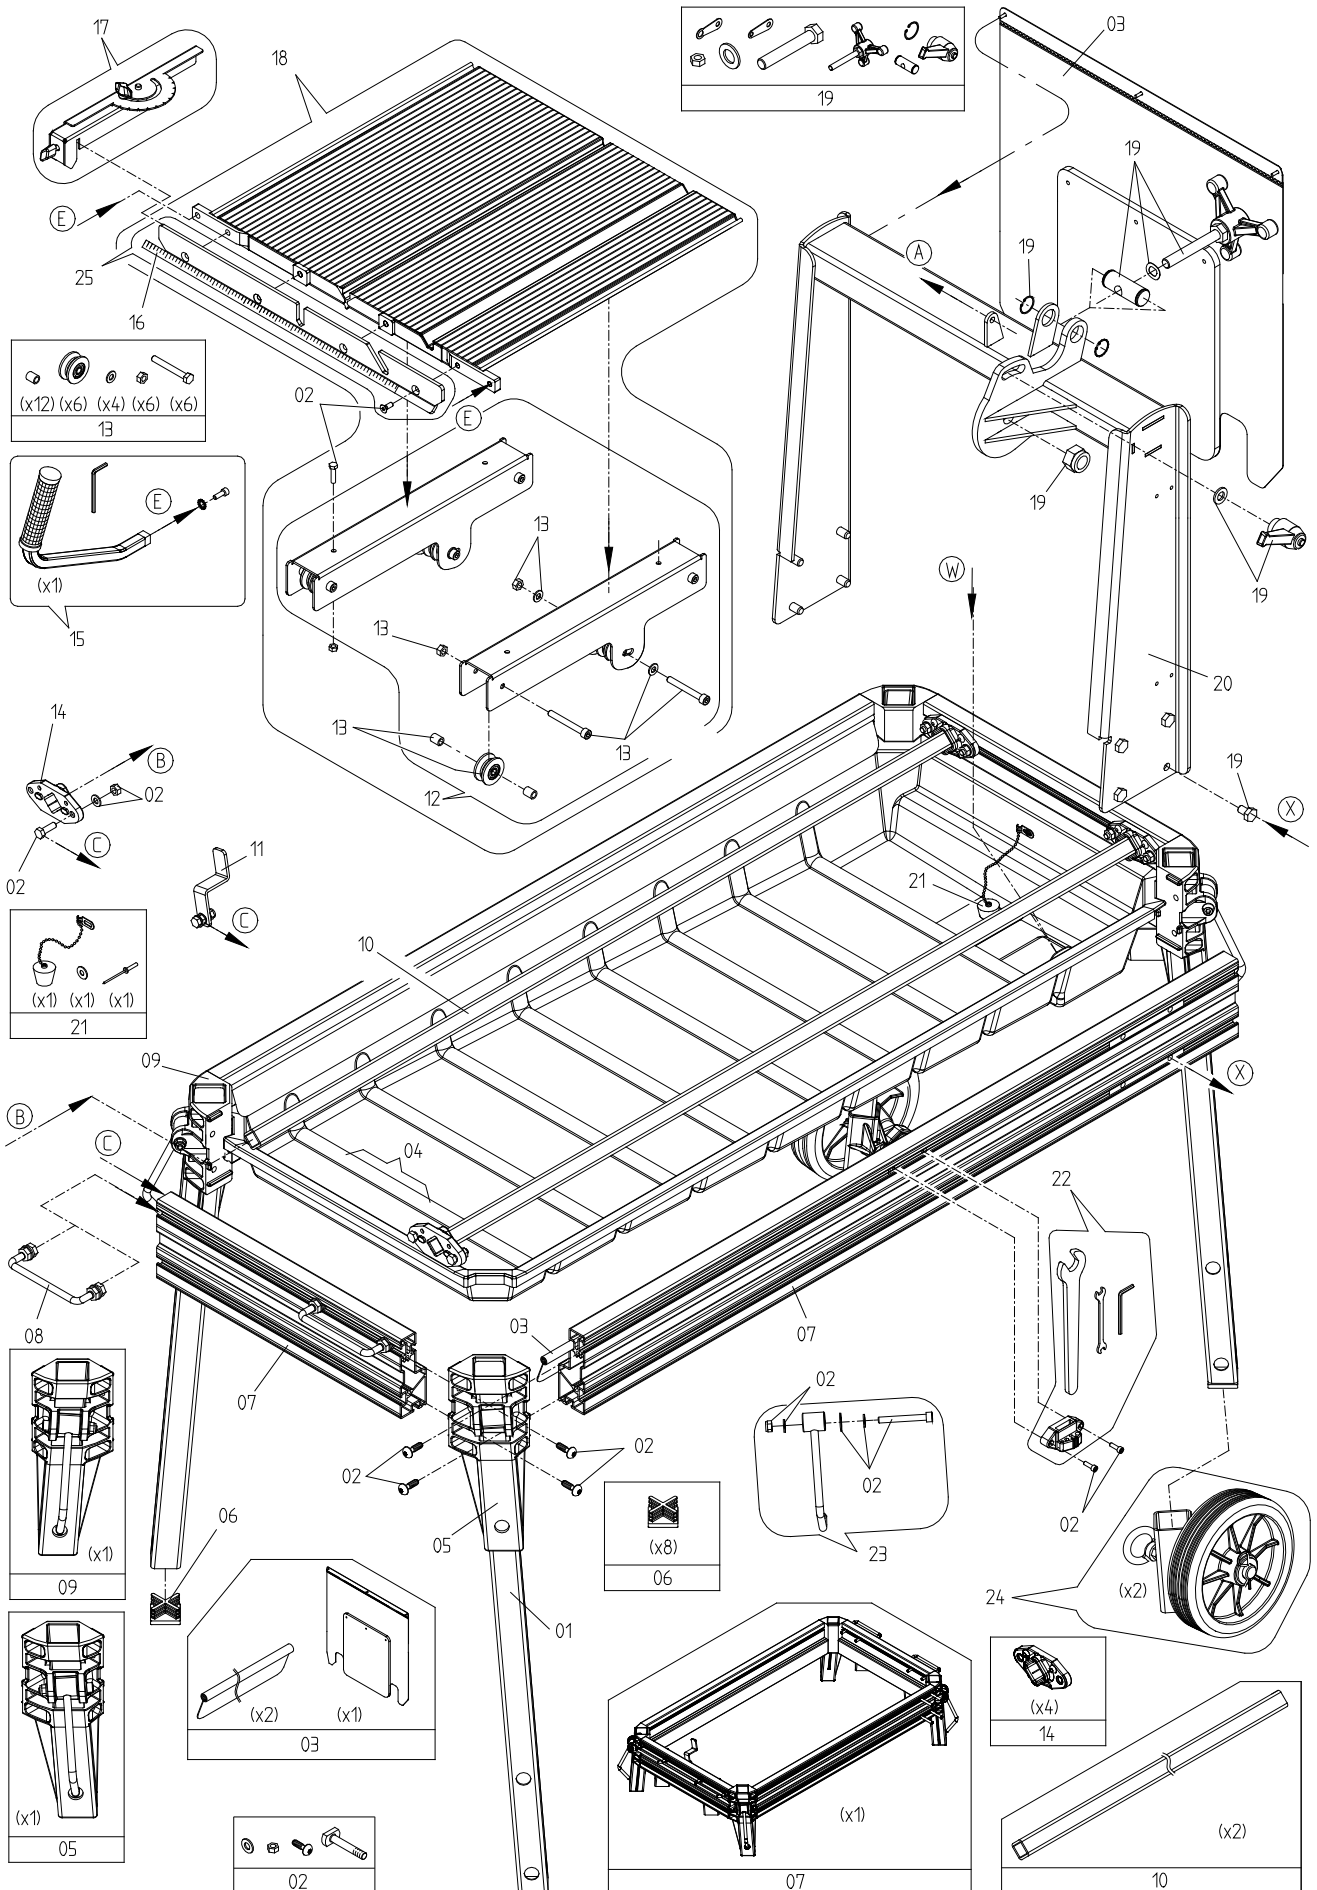

CARAT

T-7010 FRAME

ART. NR: BT7010L000

DATUM: 01/01/2012

CARAT

T-7010 MOTOR

ART. NR:

BT7010L000

DATUM:

01/01/2012

T-7010 FRAME (400V)

POS.	OMSCHRIJVING	ONDERDEELNR
1	SET POTEN COMPL.	XSPC90034000
2	SCHROEVEN/MOERENSET TBV FRAME	XSPC90157000
3	SET SPATLAPPEN	XSPC90417000
4	WATERBAK	XSPC90135-85
5	HOEKPROFIEL RECHTS INCL. BLOKKEERHENDEL	XSPC90120000
6	KUNSTSTOF DOPPENSET TBV POTEN	XSPC90090000
7	ALUMINIUM FRAME COMPLEET	XSPC97008-C0
8	HANDGREEP COMPL.	XSPC90119000
9	HOEKPROFIEL LINKS INCL. BLOKKEERHENDEL	XSPC90121000
10	SET RAILS	XSPC90413000
11	ZAAGWAGENBLOKKERING COMPL.	XSPC90118000
12	WIELSTEL INCL. HOUDERS TBV ZAAGWAGEN	XSPC97123000
13	WIELSET COMPL. TBV ZAAGWAGEN	XSPC90122000
14	SET RAILHOUDERS	XSPC90011000
15	HANDGREEP ZAAGWAGEN COMPL.	XSPC90335000
16	CENTIMETERVERDELING ZAAGWAGEN	XSPC90050000
17	VARIABELE MATERIAALAANSLAG COMPL.	XSPC90107000
18	ZAAGWAGEN COMPL.	XSPC97106000
19	SCHROEVEN/MOERENSET TBV ZAAGARM	XSPC90414000
20	BRUG TBV ZAAGKOP	XSPC90412000
21	WATERSTOP COMPL.	XSPC84025000
22	GEREEDSCHAPSSET COMPL.	XSPC03032000
23	BLOKKEERHENDEL COMPL. TBV POOT	XSPC90039000
24	WIELSTEL COMPL.	XNB90102R000
25	VOORAANSLAG COMPL.	XNB900240000