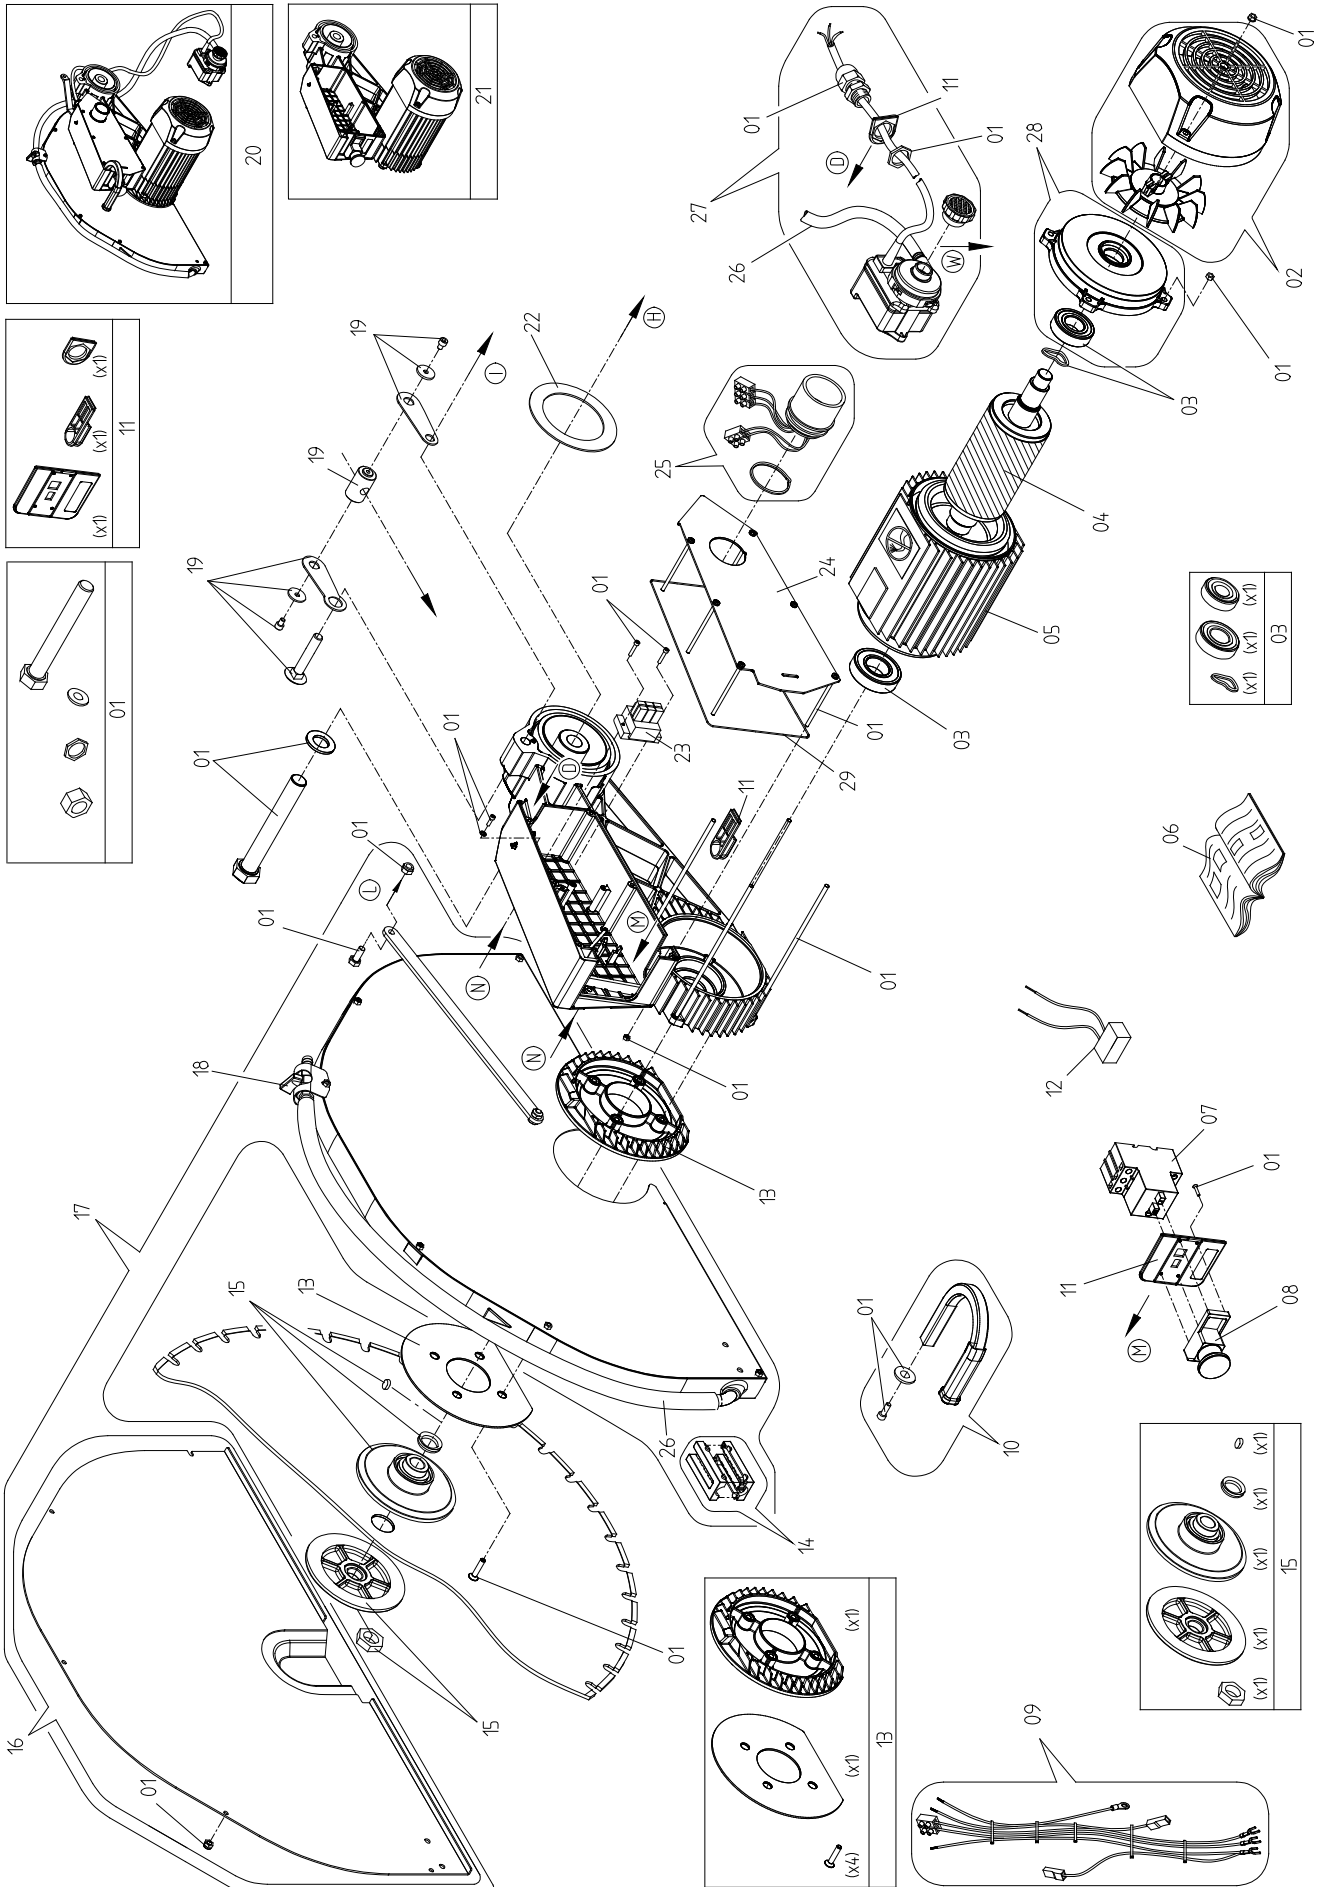

CARAT

T-7010 FRAME

ART. NR: BT7010L000

DATUM: 01/01/2012

CARAT

T-7010 MOTOR

ART. NR:

BT7010L000

DATUM:

01/01/2012

T-7010 FRAME (400V)

POS.	OMSCHRIJVING	ONDERDEELNR
1	SET POTEN COMPL.	XSPC90034000
2	SCHROEVEN/MOERENSET TBV FRAME	XSPC90157000
3	SET SPATLAPPEN	XSPC90417000
4	WATERBAK	XSPC90135-85
5	HOEKPROFIEL RECHTS INCL. BLOKKEERHENDEL	XSPC90120000
6	KUNSTSTOF DOPPENSET TBV POTEN	XSPC90090000
7	ALUMINIUM FRAME COMPLEET	XSPC97008-C0
8	HANDGREEP COMPL.	XSPC90119000
9	HOEKPROFIEL LINKS INCL. BLOKKEERHENDEL	XSPC90121000
10	SET RAILS	XSPC90413000
11	ZAAGWAGENBLOKKERING COMPL.	XSPC90118000
12	WIELSTEL INCL. HOUDERS TBV ZAAGWAGEN	XSPC97123000
13	WIELSET COMPL. TBV ZAAGWAGEN	XSPC90122000
14	SET RAILHOUDERS	XSPC90011000
15	HANDGREEP ZAAGWAGEN COMPL.	XSPC90335000
16	CENTIMETERVERDELING ZAAGWAGEN	XSPC90050000
17	VARIABELE MATERIAALAANSLAG COMPL.	XSPC90107000
18	ZAAGWAGEN COMPL.	XSPC97106000
19	SCHROEVEN/MOERENSET TBV ZAAGARM	XSPC90414000
20	BRUG TBV ZAAGKOP	XSPC90412000
21	WATERSTOP COMPL.	XSPC84025000
22	GEREEDSCHAPSSET COMPL.	XSPC03032000
23	BLOKKEERHENDEL COMPL. TBV POOT	XSPC90039000
24	WIELSTEL COMPL.	XNB90102R000
25	VOORAANSLAG COMPL.	XNB900240000